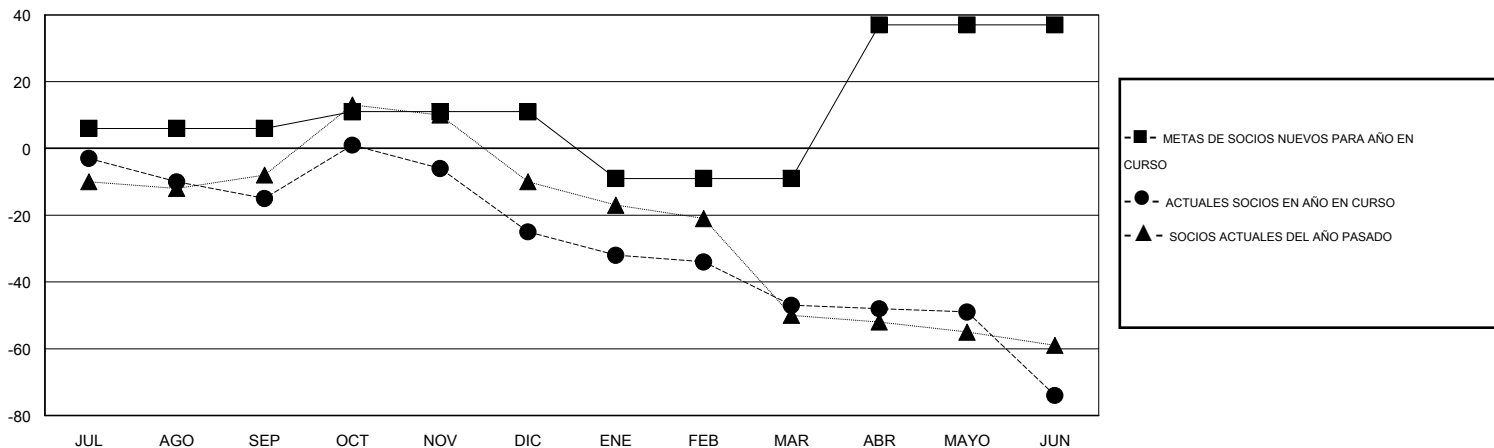

# MONTHLY MEMBERSHIP PROGRESS REPORT

District O 3

Results as of: 6/30/2015

GMT: Pedro Marrello

UBICACIÓN ARGENTINA

GMT DE AE 3

Clubes					socios				
RESULTADOS DE 2014-2015					RESULTADOS DE 2014-2015				
TRIMESTRE	META DE CLUBES NUEVOS	NUEVOS CLUBES	CLUBES DADOS DE BAJA	GANANCIA/PÉRDIDA NETA	TRIMESTRE	META DE SOCIOS NUEVOS	SOCIOS FUNDADORES Y SOCIOS AÑADIDOS	SOCIOS DADOS DE BAJA	GANANCIA/PÉRDIDA NETA
JUL/AGO/SEP	0	0	1	-1	JUL/AGO/SEP	6	10	25	-15
OCT/NOV/DIC	0	0	0	0	OCT/NOV/DIC	5	36	46	-10
ENE/FEB/MAR	0	0	0	0	ENE/FEB/MAR	-20	2	24	-22
ABR/MAYO/JUN	1	0	1	-1	ABR/MAYO/JUN	46	35	62	-27

METAS Y CIFRA ACUMULATIVA DE CLUBES NUEVOS

METAS Y CIFRA ACUMULATIVA DE SOCIOS

CLUBES DADOS DE BAJA: 2	28 CLUBS OF 48 AÑADIERON 1 O MÁS SOCIOS NUEVOS	<b>DISTRIBUCIÓN POR SEXO</b> MASCULINO 554 (58.75%) FEMENINO 389 (41.25%)
SOCIOS DADOS DE BAJA	<a href="#">CLIC AQUÍ PARA DATOS DE SALUD DE CLUB</a>	SOCIOS EN UNIDAD FAMILIAR 194 CABEZA DE FAMILIA 94 NO ES CABEZA DE FAMILIA 100
FALLECIDOS 14		
CLUB CANCELADO 11		
OTRO 132		
<b>TOTAL 157</b>		